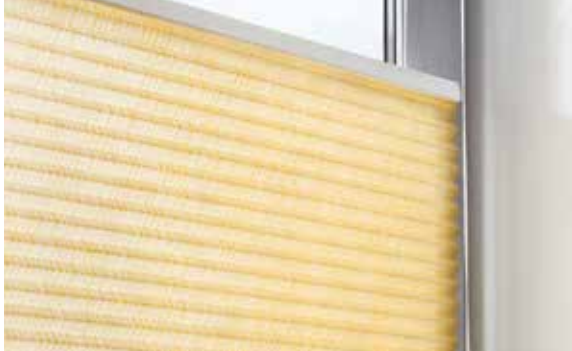

Stoffvielfalt

Wählen Sie Ihren Favoriten aus über 130 transparenten, halbtransparenten oder abdunkelnden Stoffen für Wabenplissees. Dezent und kräftige Unifarben werden ergänzt durch ausdrucksstarke Musterdrucke. Diese große Auswahl an Farben, Designs und Materialien wird Sie überzeugen – leben und wohnen Sie Ihren persönlichen Look.

Highlight der erfal Kollektion: farblich abgestimmte, gemusterte Stoffe für Tag- & Nacht-Anlagen